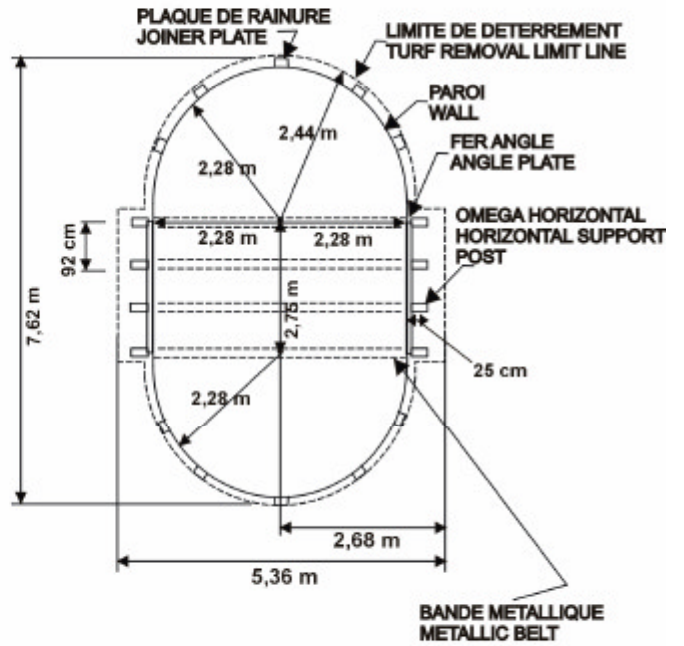

TREVI 209 Oval Pool

1 - Site preparation

3,66 m x 7,31 m (12' x 24')

4,57 m x 7,32 m (15' x 24')

4,57 m x 9,14 m (15' x 30')

5,48 m x 10,05 m (18' x 33')