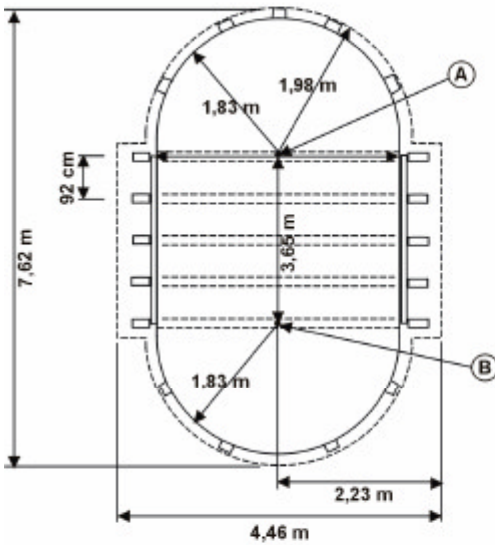

TREVI 209 Oval Pool

1 - Site preparation

3,66 m x 7,31 m (12' x 24')

4,57 m x 7,32 m (15' x 24')

4,57 m x 9,14 m (15' x 30')

5,48 m x 10,05 m (18' x 33')