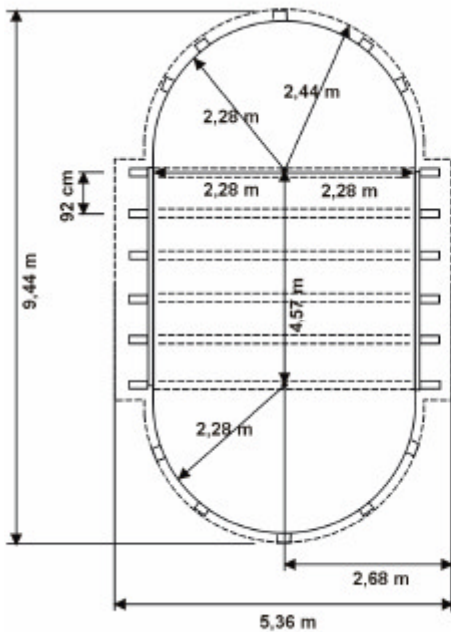

TREVI 209 Oval Pool

1 - Site preparation

3,66 m x 7,31 m (12' x 24')

4,57 m x 7,32 m (15' x 24')

4,57 m x 9,14 m (15' x 30')

5,48 m x 10,05 m (18' x 33')